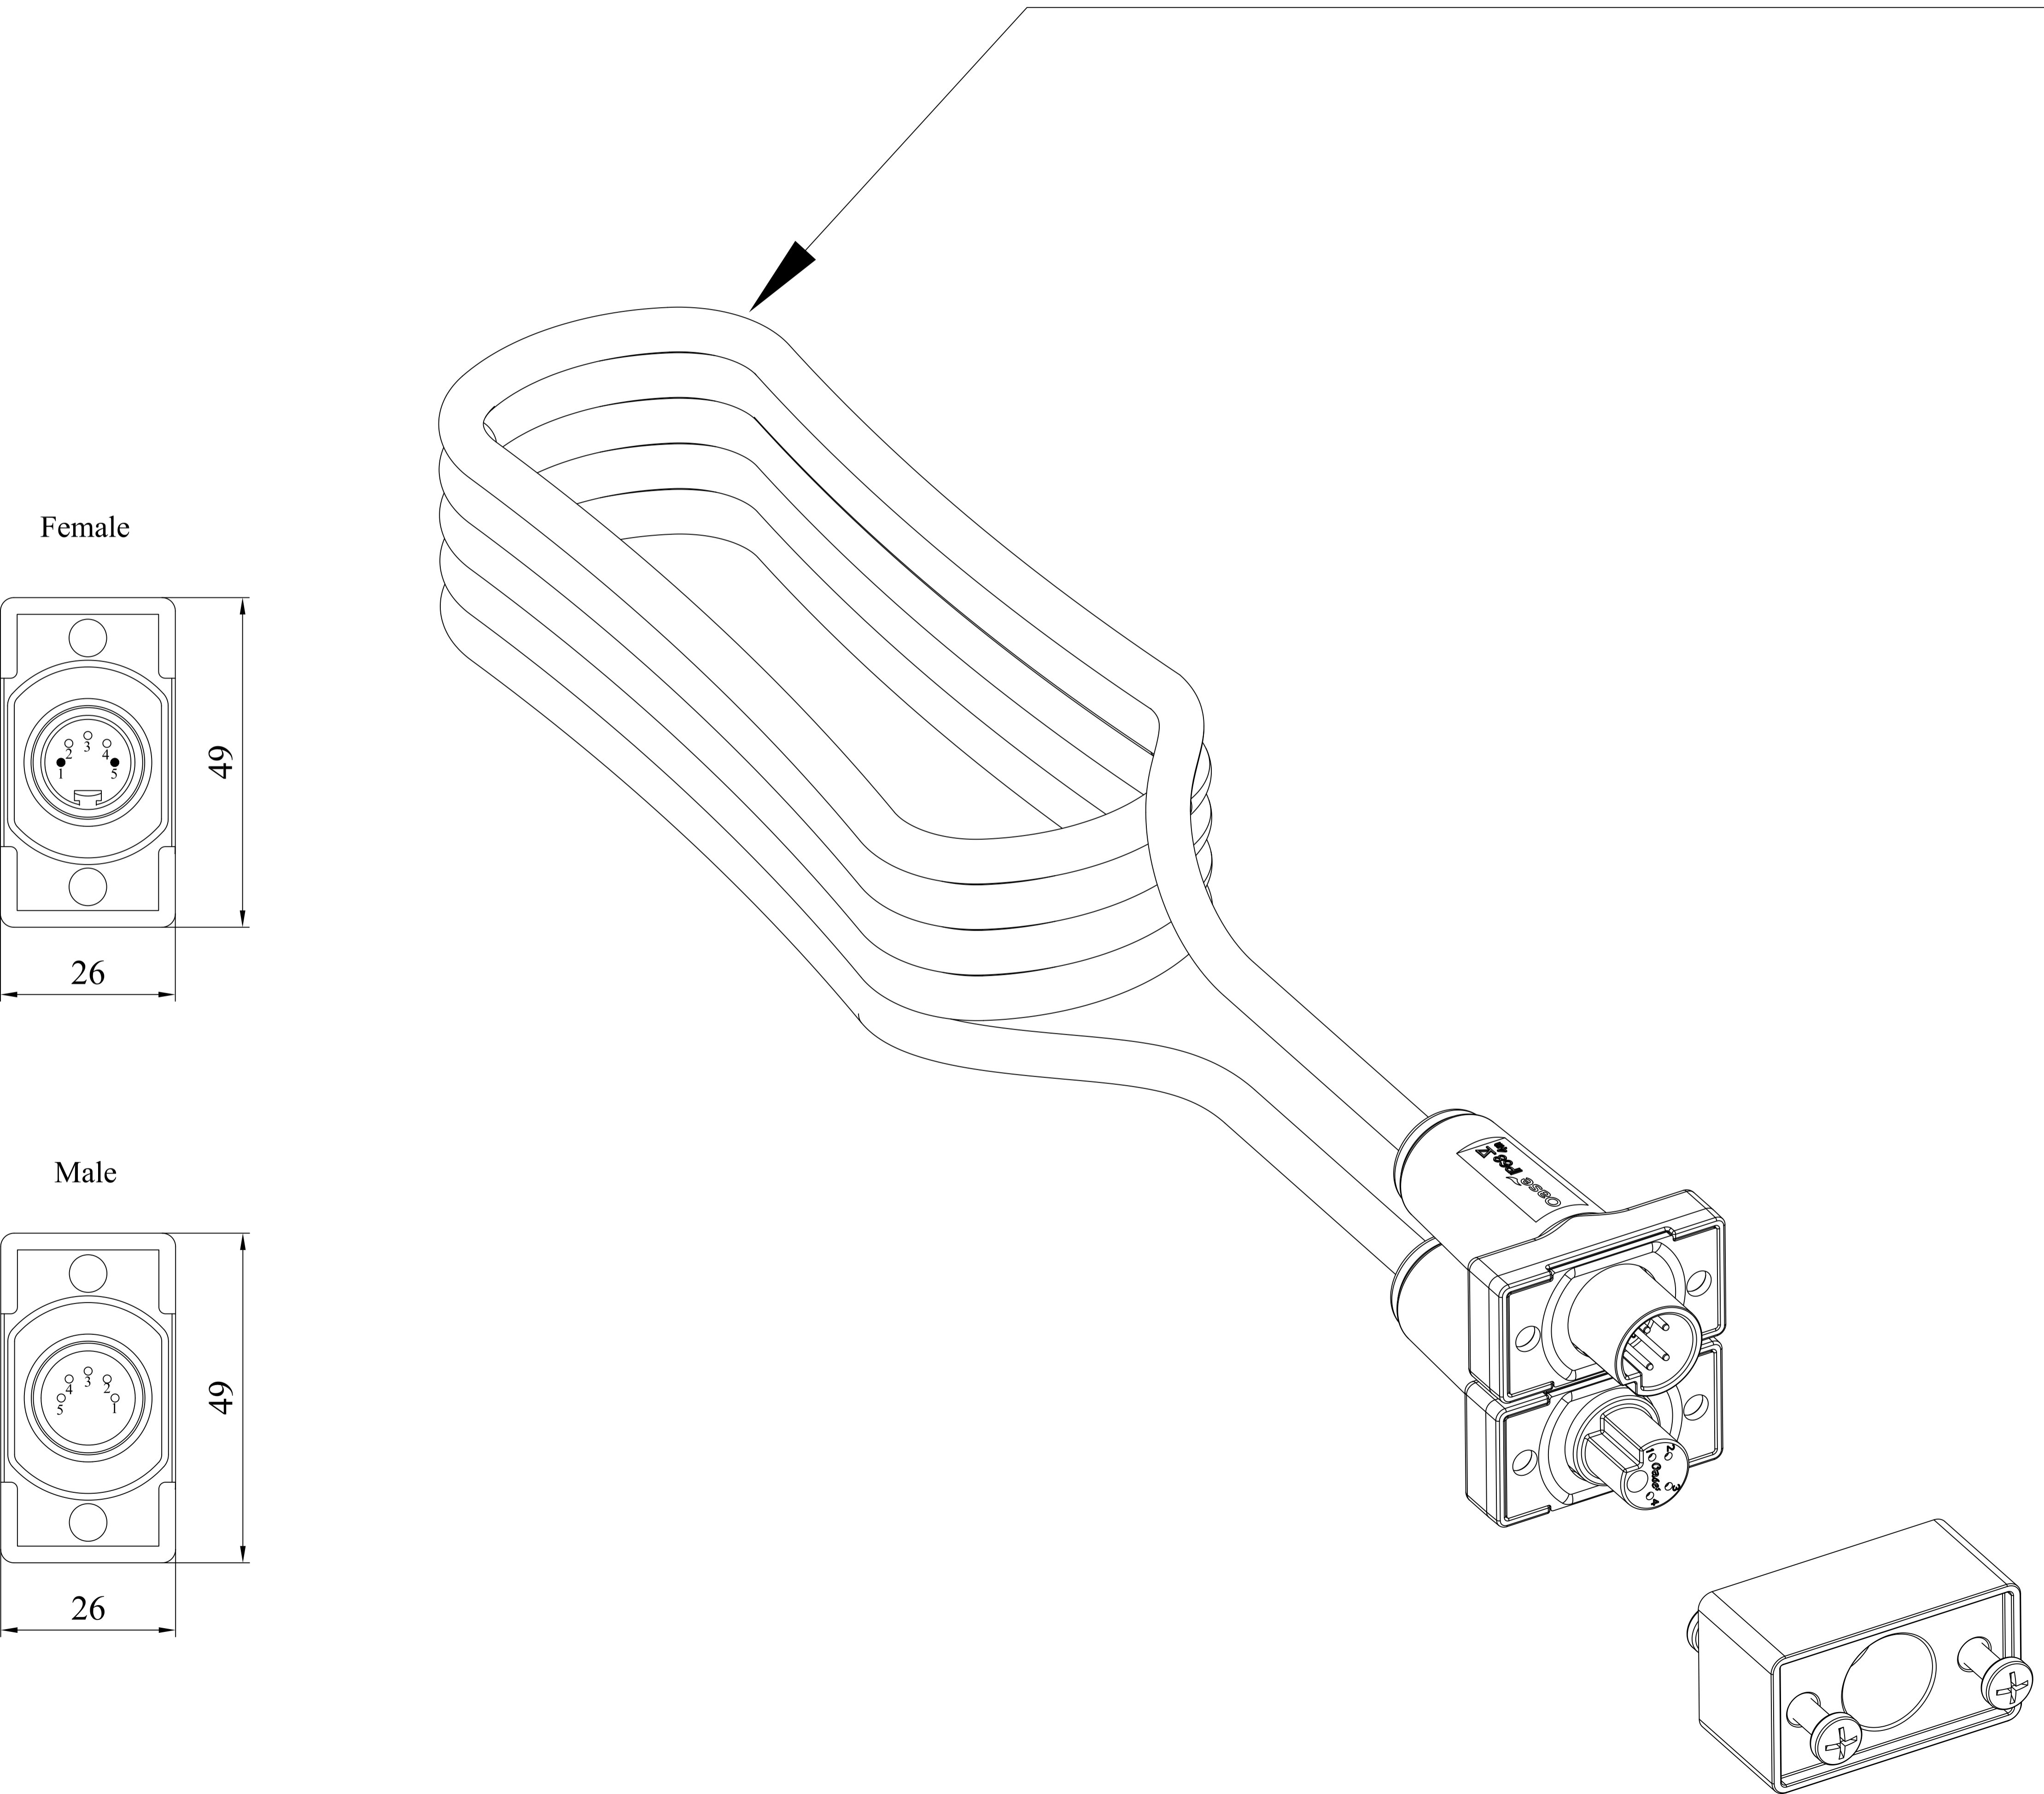

cable length: 7.5 meter  
Leitungslänge: 7.5 Meter

Female

Male