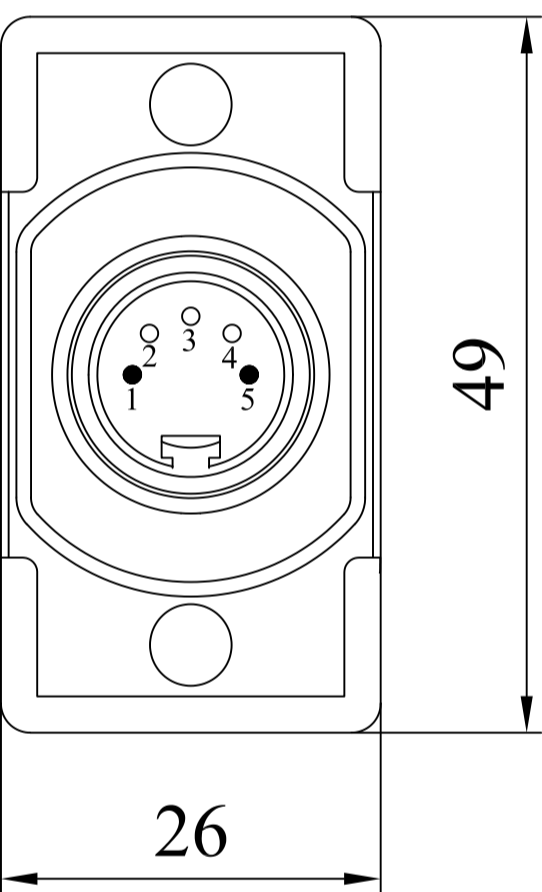

cable length: 7.5 meter  
Leitungslänge: 7.5 Meter

Female

Male